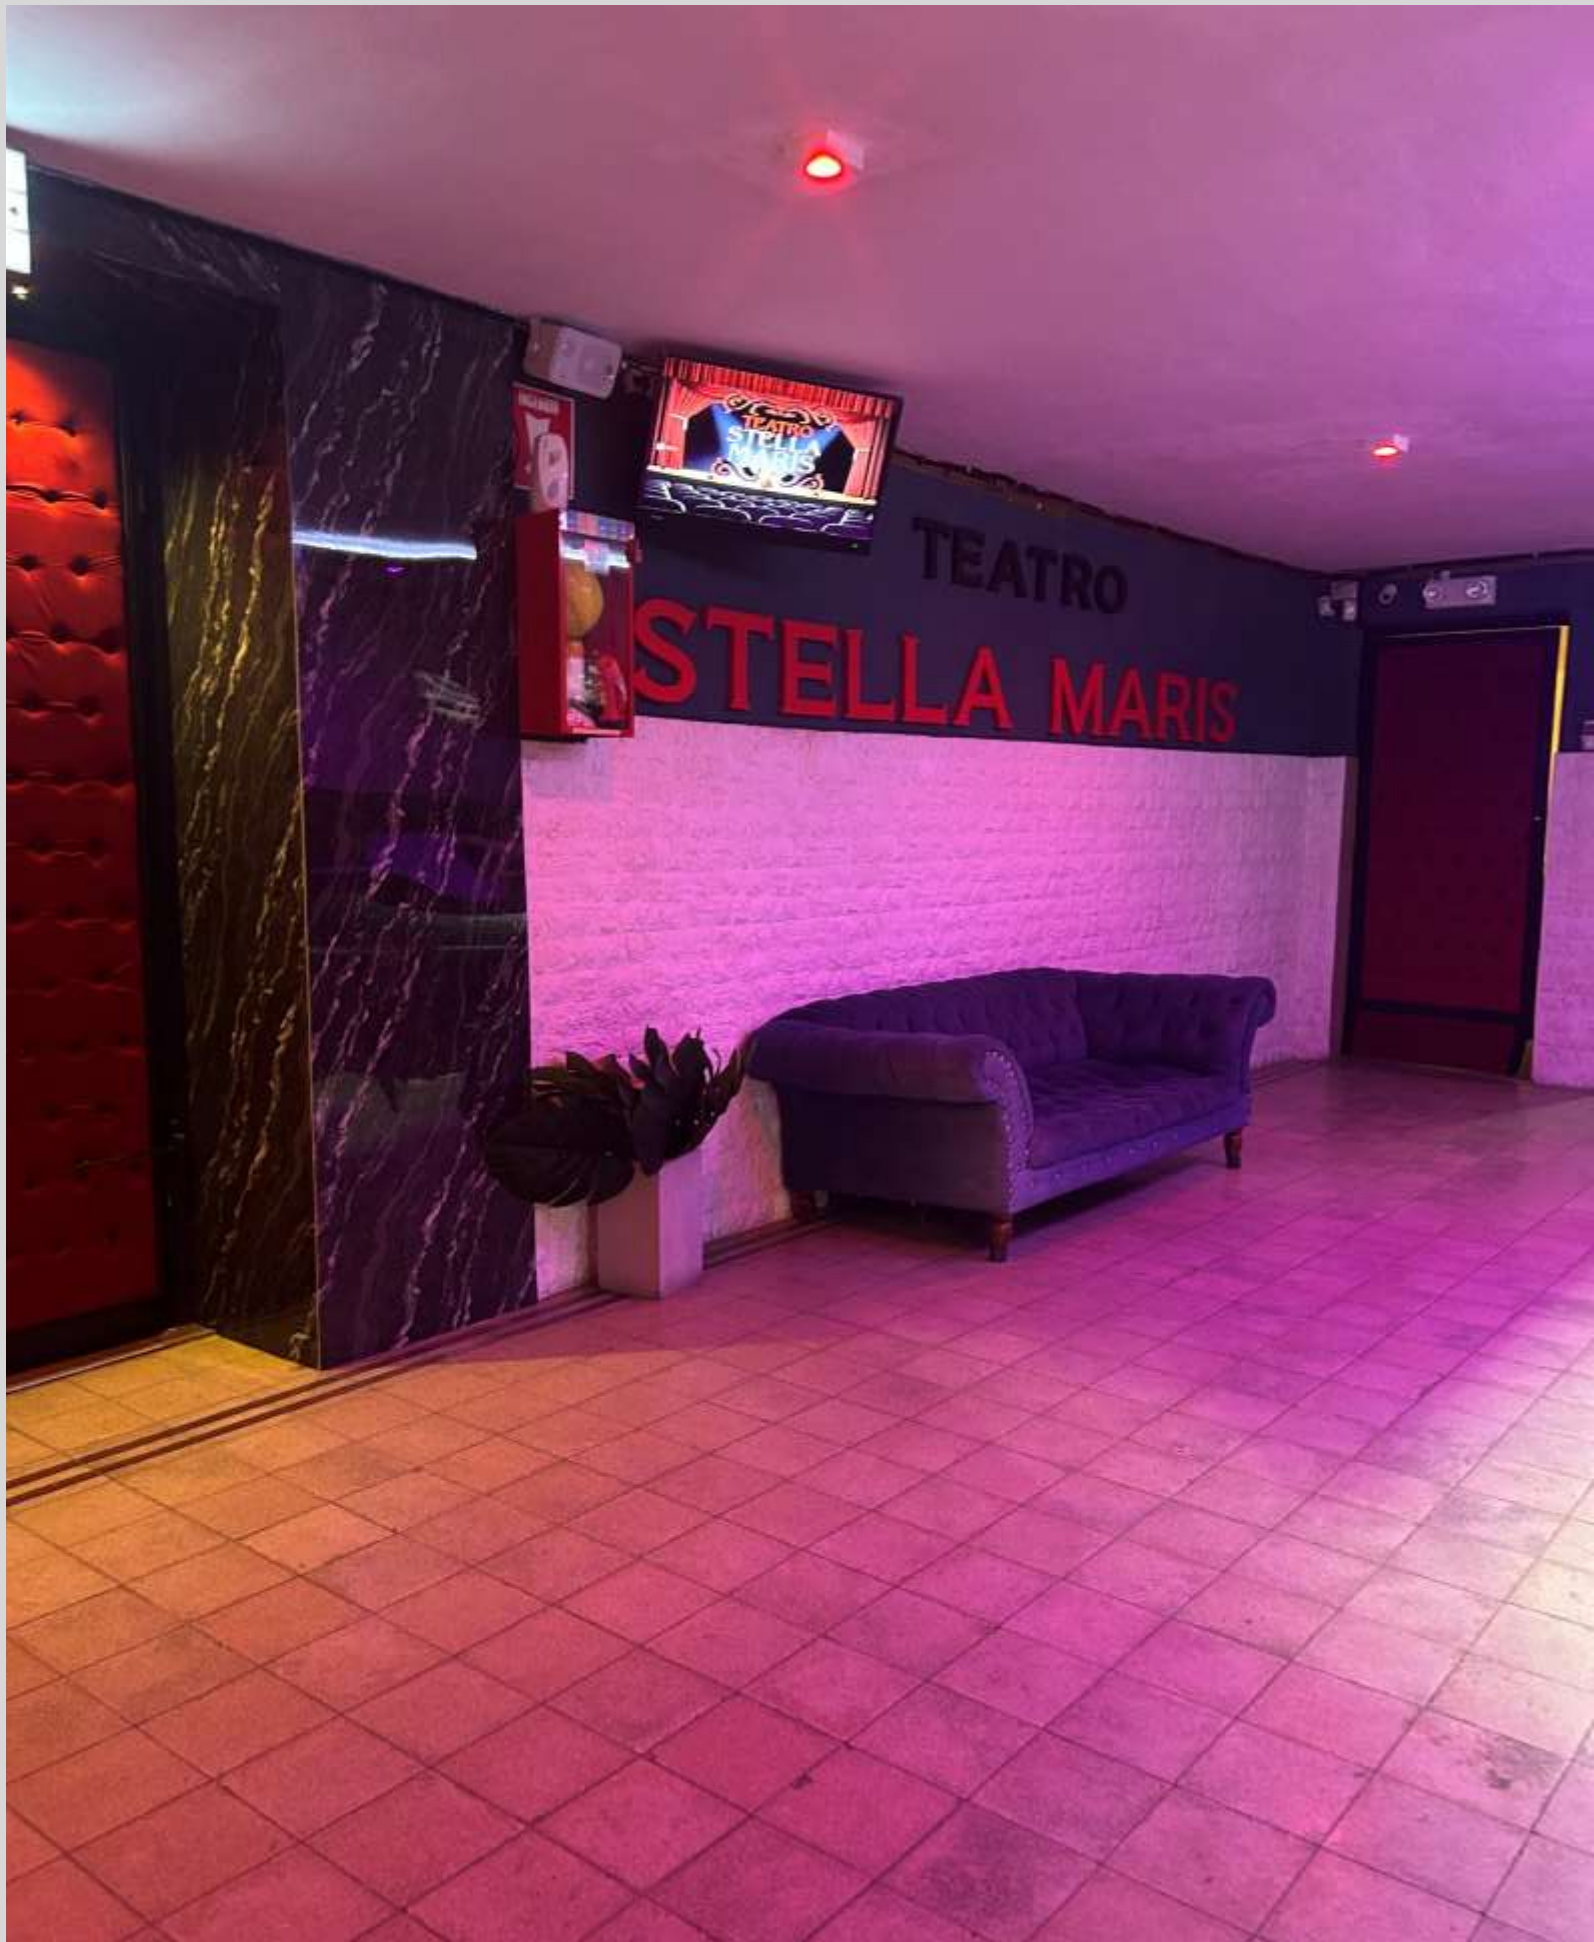

➤ Es patrimonio histórico y cultural de San Isidro.

Actualmente fue restaurado en su arquitectura y remodelado en sus instalaciones, cuenta con **330** localidades, amplios camarines. Está equipado con sonido e iluminación, sala climatizada para invierno y verano, y está preparado para realizar todo tipo de eventos: recitales, seminarios, charlas, teatro, comedia musical, filmaciones -streaming y grabaciones, dado que cuenta con una excelente acústica.

# Camarines

- Entrada INDEPENDIENTE (por escaleras)
- Se pueden hacer individuales a través de separaciones con telas
- espejos con luces de maquillaje
- 2 equipos de aire acondicionado frio- calor
- 3 ventiladores
- Tv Led de 50 pulgadas, para apreciar el show en vivo.
- Baños privados (1 para caballeros y 2 para las damas)
- Percheros y muebles apropiados y confortables.

# Hall y bollería

Hall TOTALMENTE RENOVADO amplio y confortable, donde el público puede esperar cómodamente hasta ingresar a la sala.

Banquetas y sillones.

Candy para refrigerio

Toilettes de damas y caballeros